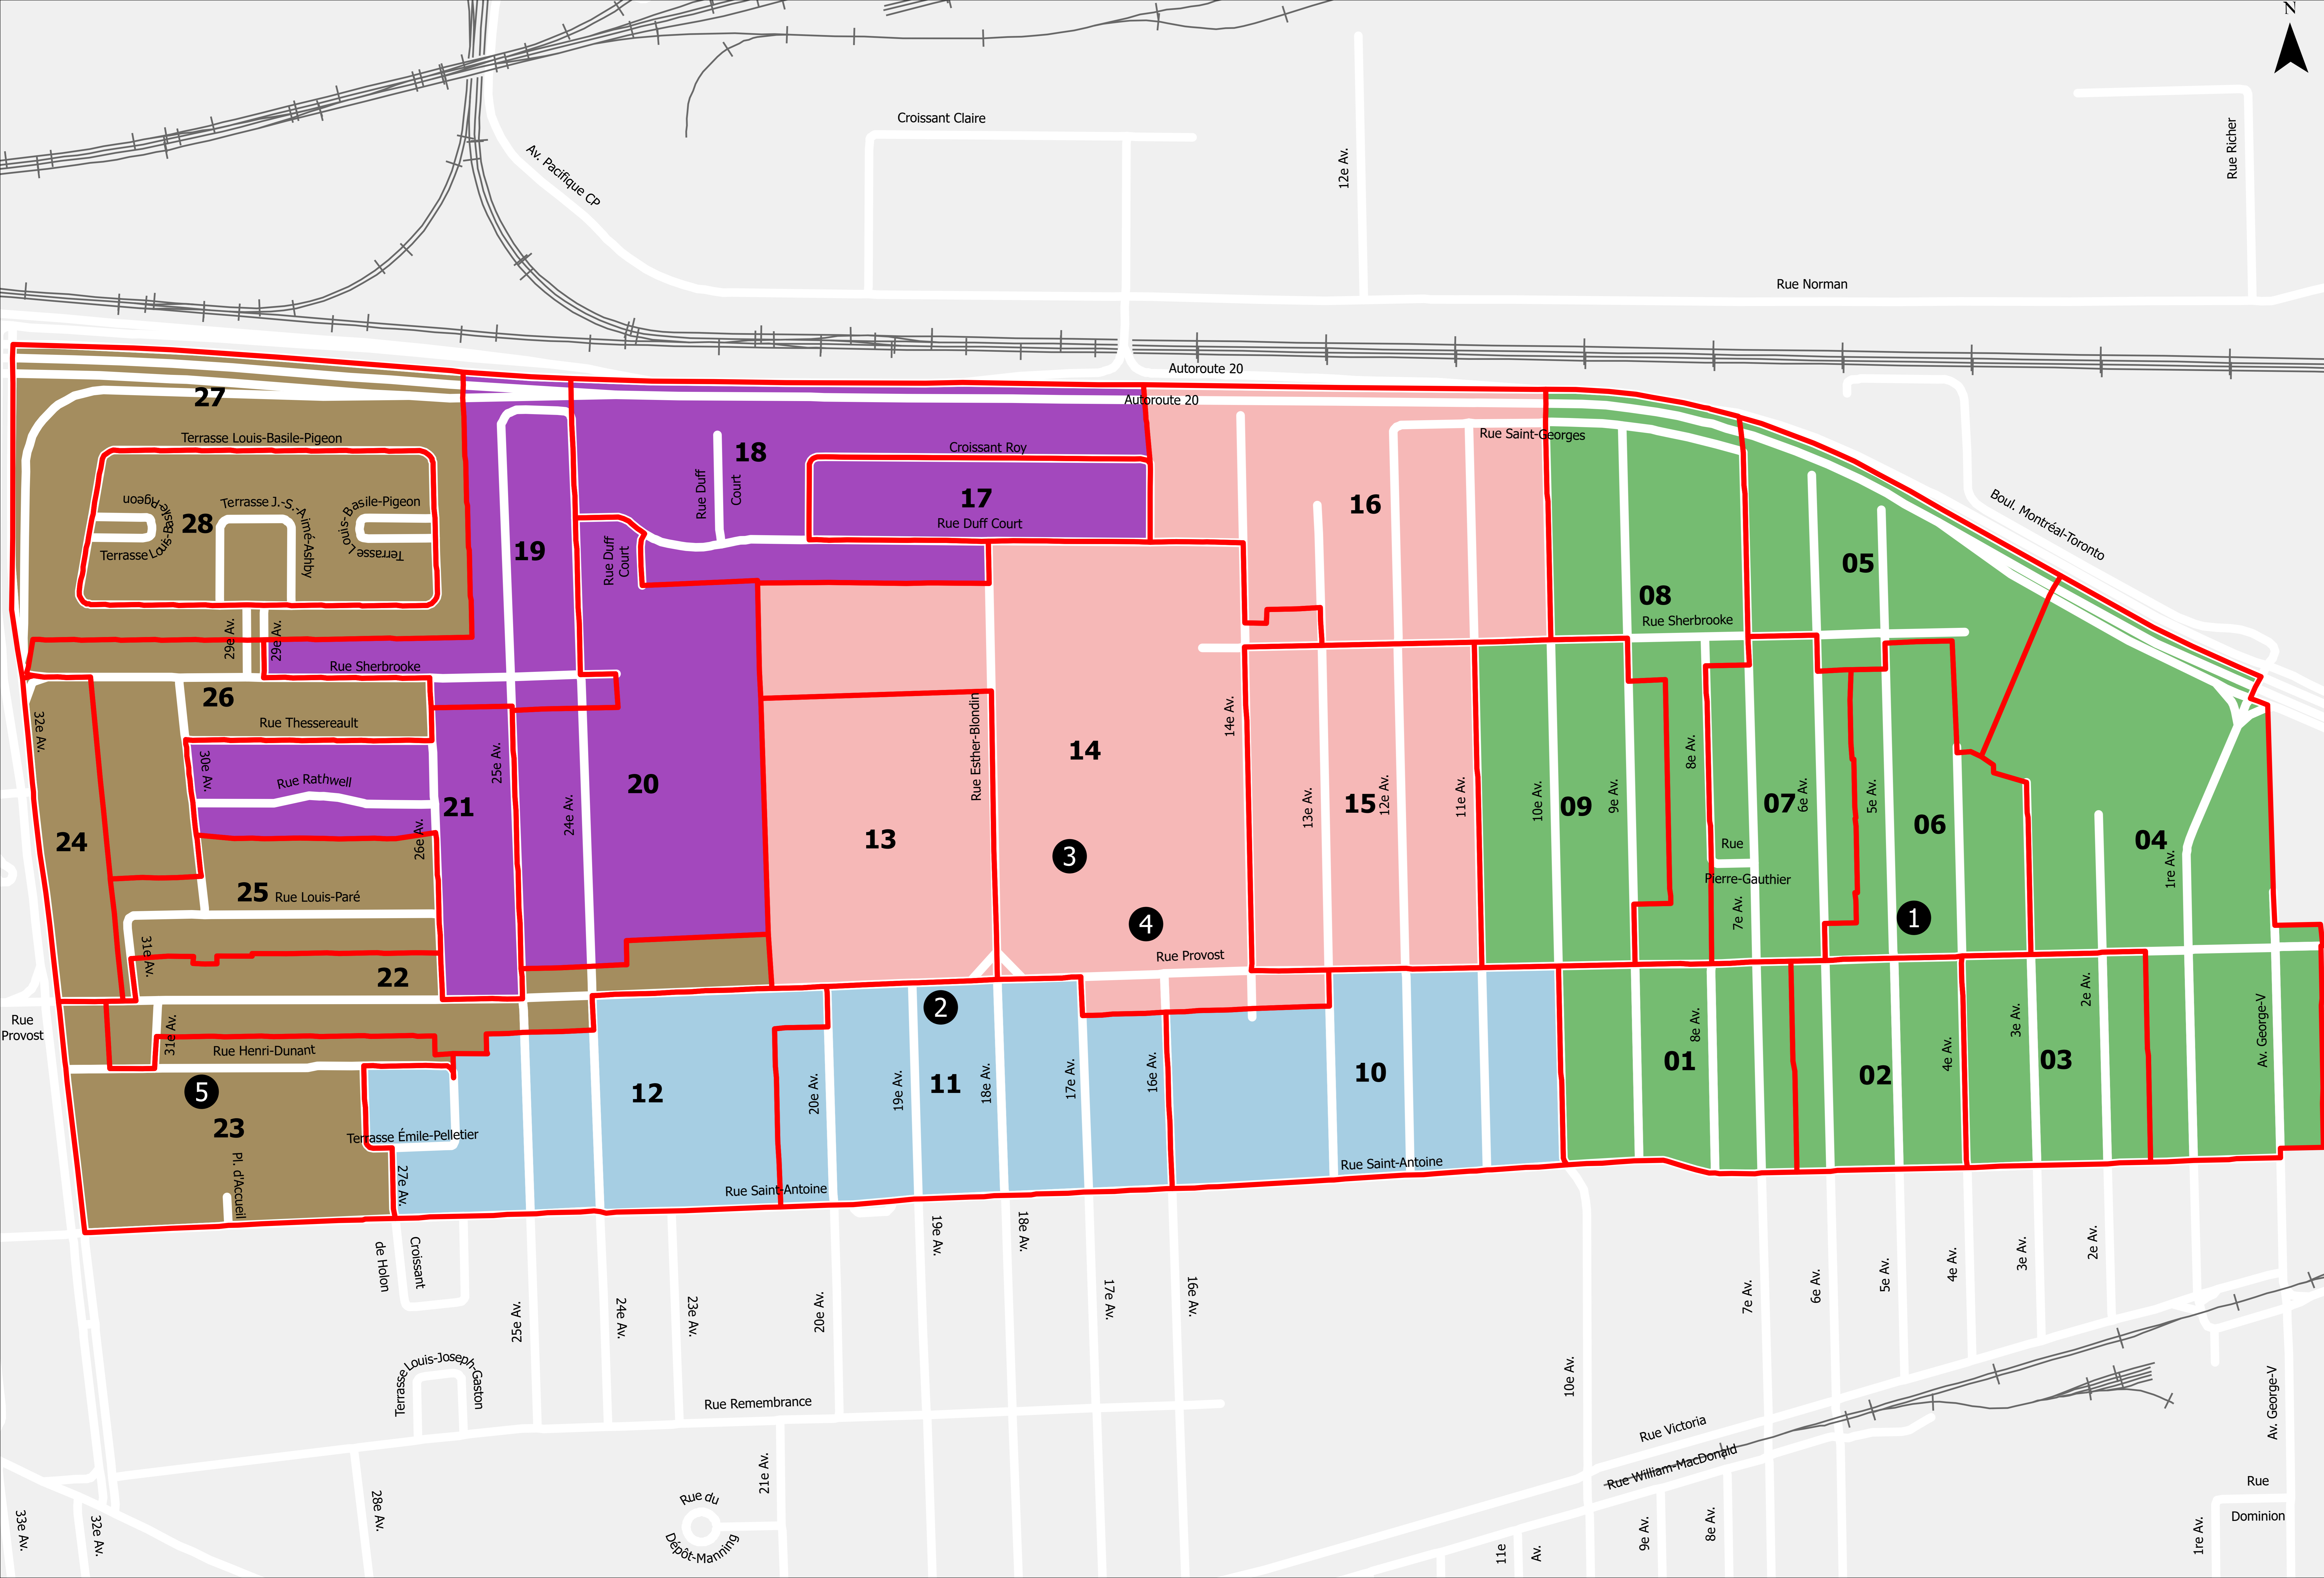

Arrondissement de Lachine		
District électoral de J.-Éméry-Provost (042)		
Endroits de vote - Journées du vote	Sections de vote	
01 ÉCOLE TRÈS-SAINT-SACREMENT 704, 5e Avenue Gymnase	001-002-003-004-005-006-007-008-009	
02 ÉCOLE PHILIPPE-MORIN 880, 19e Avenue Gymnase	010-011-012	
03 ÉCOLE DALBÉ-VAU 740, rue Esther-Blondin Cafétéria	013-014-015-016	
04 ÉCOLE DALBÉ-VAU 740, rue Esther-Blondin Place publique	017-018-019-020-021	
05 LÉGION ROYALE CANADIENNE 3035, rue Henri-Dunant Grande salle	022-023-024-025-026-027-028	

Dans l'arrondissement de Lachine, chaque électeur aura à voter QUATRE FOIS, soit pour élire :

1. Le maire de la ville de Montréal
2. Le maire de son arrondissement
3. Le conseiller de la ville de son arrondissement
4. Le conseiller d'arrondissement de son district

Données à jour au 2021-10-04 Produit le 2021-10-04 8:21:16

- voie ferrée
- limite ville liée
- hydrographie
- endroit de vote
- limite des sections de vote

Montréal

Service des infrastructures du réseau routier
Service du greffe